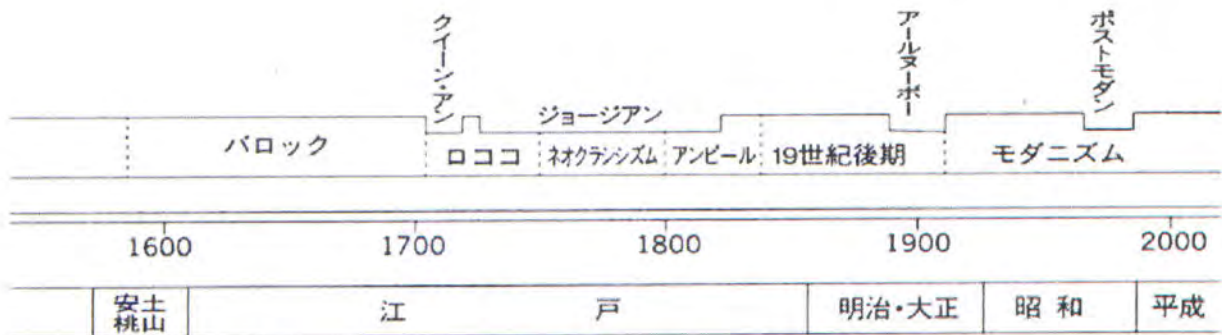

たて穴住居(縄文時代)

寝殿造(平安時代)

ジョージアン様式の椅子
(ヘッブルホワイト作)

コロニアル様式の椅子
「ウィンザーチェア」

シェーカー様式の椅子
「ラダーバック・ロッキングチェア」

モダンデザインの椅子
「ワシリーチェア」
(プロイアーのデザイン)

ロココ様式

アンピール様式

アールヌーボー様式

書院造(室町時代～)

数寄屋造(江戸時代初期～)